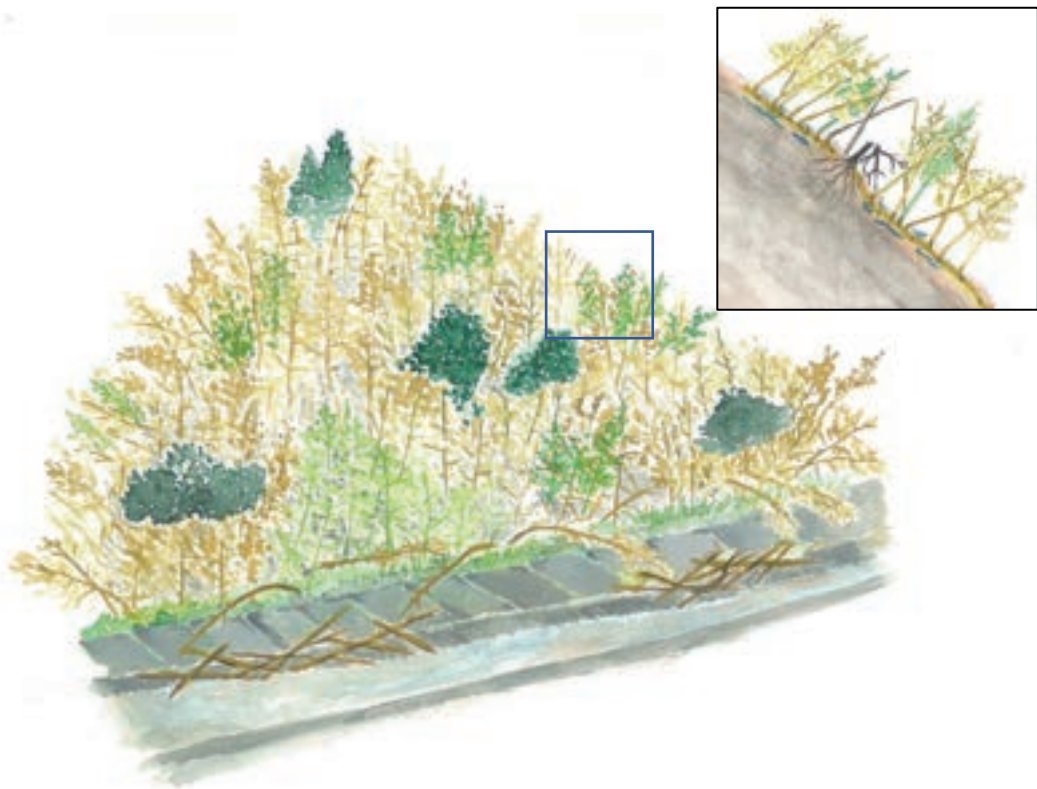

周りを見てみて！  
いすみは竹だらけ  
地球再生の資源の宝庫  
子孫たちに良き環境を渡さなくては

竹炭物語は  
思い描いた未来に向かって  
もう始まっている

## 水脈は大地の要

人間は地形を変えたり、コンクリートで覆ったり、化学物質の力も借りて多くの大地を傷めてしまっている。

人間の手が加えられ衰退した大地は、水脈と土中の空気の道が閉ざされ、大地の呼吸が止まり、土は水を吸えなくなる。

雨水は大地の表面を流れ、河川の氾濫、土砂くずれを引き起こしてしまっている。

## 竹の増殖は大地の衰退の証

大地が水を吸えなくなると、浅い層に水が溜まり、深く根を張る木々は枯れていく。そこに生きていける植物は浅く根を張る竹。タケノコは、1秒間に約9万個もの新しい細胞を作りながら、約3ヶ月で最大身長（15～25メートル）の竹に成長し、驚異的な繁殖力であっという間に山や里を覆っていく。

## 竹から人間への大切なメッセージ

海岸も、川から流れてきた竹で埋め尽くされている。

大地衰退の現実を、竹は人間に伝えている！