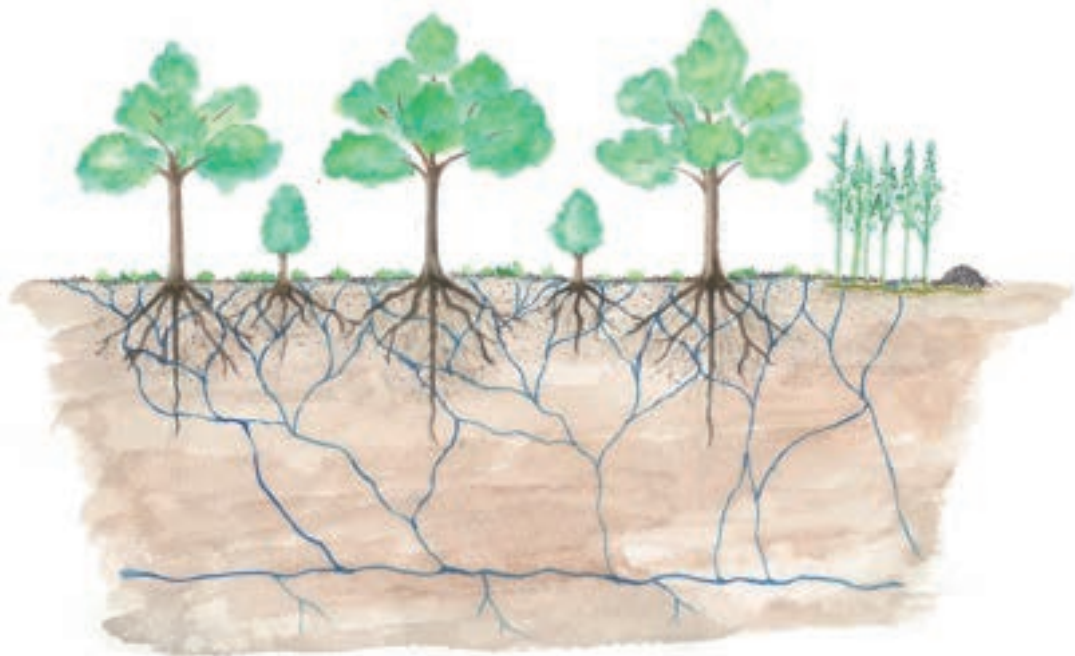

## 竹から人間への大切なメッセージ

海岸も、川から流れてきた竹で埋め尽くされている。

大地衰退の現実を、竹は人間に伝えている！

## 竹が大地再生の資源に変身

切りだした竹を焼いて、全てが炭になったら十分な水で消火し、竹炭（細かくて柔らかい炭）という大地を再生する資源に変える。

竹の種類も切る時期も問わず、切りだした竹全てを炭にすることが出来る。

窯で焼く硬い竹炭とは異なり細かくて柔らかい竹炭。

## 竹炭は微生物の住みか

竹炭は、蜂の巣状の大小様々な無数の穴があり、多くの微生物の住みかとなる。

微生物の働きによって菌糸が無限に増殖し土中の有機物の分解を促し土をフワフワにする。

## 竹炭は大地の救世主

竹炭を大地に還すと、大地は再生を始め、土中に空気の道が生まれ水脈も戻り、深い層まで水が届く。

水を吸えるようになった木々は元気を取り戻し大地に深く根を張り、土砂くずれを防いでくれる。浅く根を張る竹の勢いは徐々に和らぎ、森に再生されていく。

土中深く浸透した水は、多くのミネラルを含みながら大地や農地を潤し、川から海へ流れて豊かな循環を育む。

そして、竹炭は半永久的に分解されずに大地を再生し続ける。